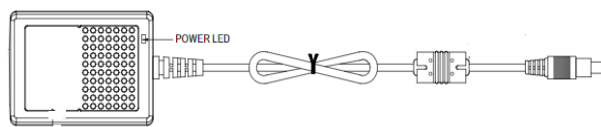

INSTALLATION

Diese Anlage ist für das Zapfen von BacTerminator Wasser in Dental Flaschen Systeme.

Im Lieferumfang enthalten ist:

- Einheit mit Zapfhahn (Figur 1)
- Netzteil zur Stromversorgung (Figur 2)
- 5 m Verbindungsschlauch (Figur 3)

Figur 1, Zapfanlage

Figur 2, Stromversorgung

Figur 3, Schlauch

Installation:

- Stromversorgung vom Gerät trennen.
- Zapfanlage öffnen und die gewünschte Zapfmenge für jeden Knopf (Button) per DIP Schaltern einstellen (Seite 2). Berühren Sie die PCB nicht, es sei denn, es wurden ESD-Maßnahmen getroffen.
- Zapfanlage schließen
- Anschluss: 8mm schlauch
- Elektrische Anschluss: Externe 12VDC Stromversorgung.
- Etiketten mit der Wassermenge unter jeden Knopf aufbringen
- Zapfanlage und den BacTerminator Compact mit dem beigegefügten Wasserschlauch verbinden. BacTerminator Compact mit der Wasserversorgung verbinden.
(Bitte beachten Sie, dass der Anschluss an die Wasserversorgung fachgerecht ausgeführt werden muss!)
- Stromkabel wieder anschließen
- Die Zapfanlage ist jetzt bereit zum Einsatz.