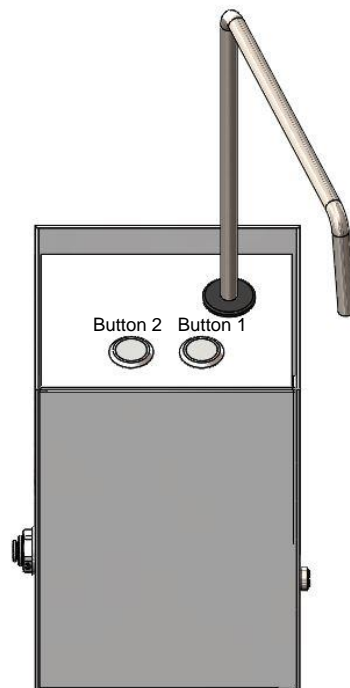

BEDIENUNG

Dieser Einheit ist für den Zapfen von BacTerminator Wasser auf Dental Flaschen Systeme aller Art.

- Um Wasser zu ziehen, bitte einen Knopf betätigen.
- Um den Wasserzulauf vorzeitig zu stoppen, den Knopf noch einmal betätigen.
- Um eine variable Menge von Wasser zu zapfen, den Knopf gedrückt halten. Wird der Knopf nicht mehr gedrückt wird der Zapfvorgang sofort beendet.

Adept Water Technologies A/S,
Ellekær 6, 2730 Herlev,
Dänemark

Wasser aus dem BacTerminator Dental vorsichtig verwenden. Vor Gebrauch stets Etikett und Produktinformationen lesen.