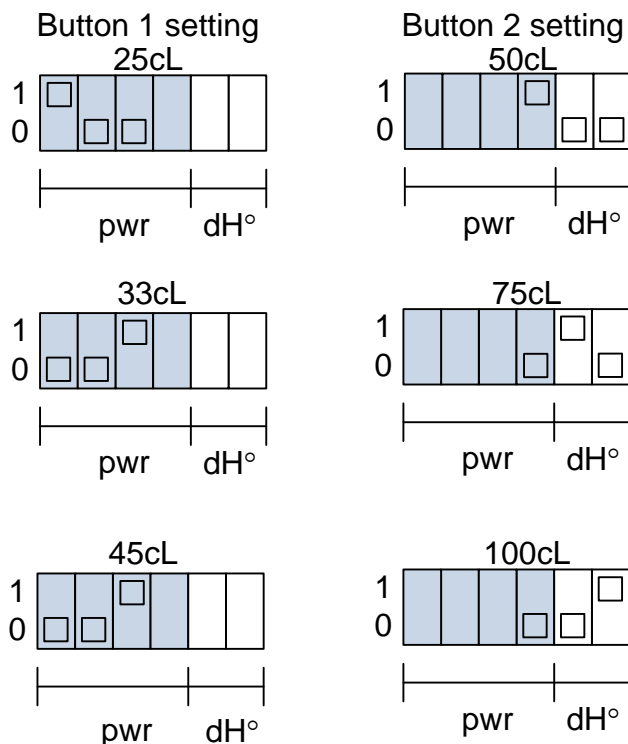

INSTALLATION

Diese Anlage ist für das Zapfen von BacTerminator Wasser in Dental Flaschen Systeme.

Im Lieferumfang enthalten ist:

- Einheit mit Zapfhahn (Figur 1)
- Netzteil zur Stromversorgung (Figur 2)
- 5 m Verbindungsschlauch (Figur 3)

Figur 1, Zapfanlage

Figur 2, Stromversorgung

Figur 3, Schlauch

Installation:

- Stromversorgung vom Gerät trennen.
- Zapfanlage öffnen und die gewünschte Zapfmenge für jeden Knopf (Button) per DIP Schaltern einstellen (Seite 2). Berühren Sie die PCB nicht, es sei denn, es wurden ESD-Maßnahmen getroffen.
- Zapfanlage schließen
- Anschluss: 8mm schlauch
- Elektrische Anschluss: Externe 12VDC Stromversorgung.
- Etiketten mit der Wassermenge unter jeden Knopf aufbringen
- Zapfanlage und den BacTerminator Compact mit dem beigegefügten Wasserschlauch verbinden. BacTerminator Compact mit der Wasserversorgung verbinden.
(Bitte beachten Sie, dass der Anschluss an die Wasserversorgung fachgerecht ausgeführt werden muss!)
- Stromkabel wieder anschließen
- Die Zapfanlage ist jetzt bereit zum Einsatz.

Wasser aus dem BacTerminator Dental vorsichtig verwenden. Vor Gebrauch stets Etikett und Produktinformationen lesen.

Einstellungen:

Darf nur von Autorisierten Technikern Installiert werden.

Die Anlage ist so einstellbar, dass die beiden Knöpfe unterschiedlichen Mengen von Wasser auf Knopfdruck erzeugen.

Folgende Einstellungen sind möglich:

Stellen Sie die DIP Schalter nach den oben aufgeführten Vorgaben ein.

Durch Drücken der Knopf wird genau die eingestellte Menge an Wasser in die Flasche gezapft. Ein erneuter Druck auf den Knopf, führt zum sofortigen stoppen des Vorgangs.